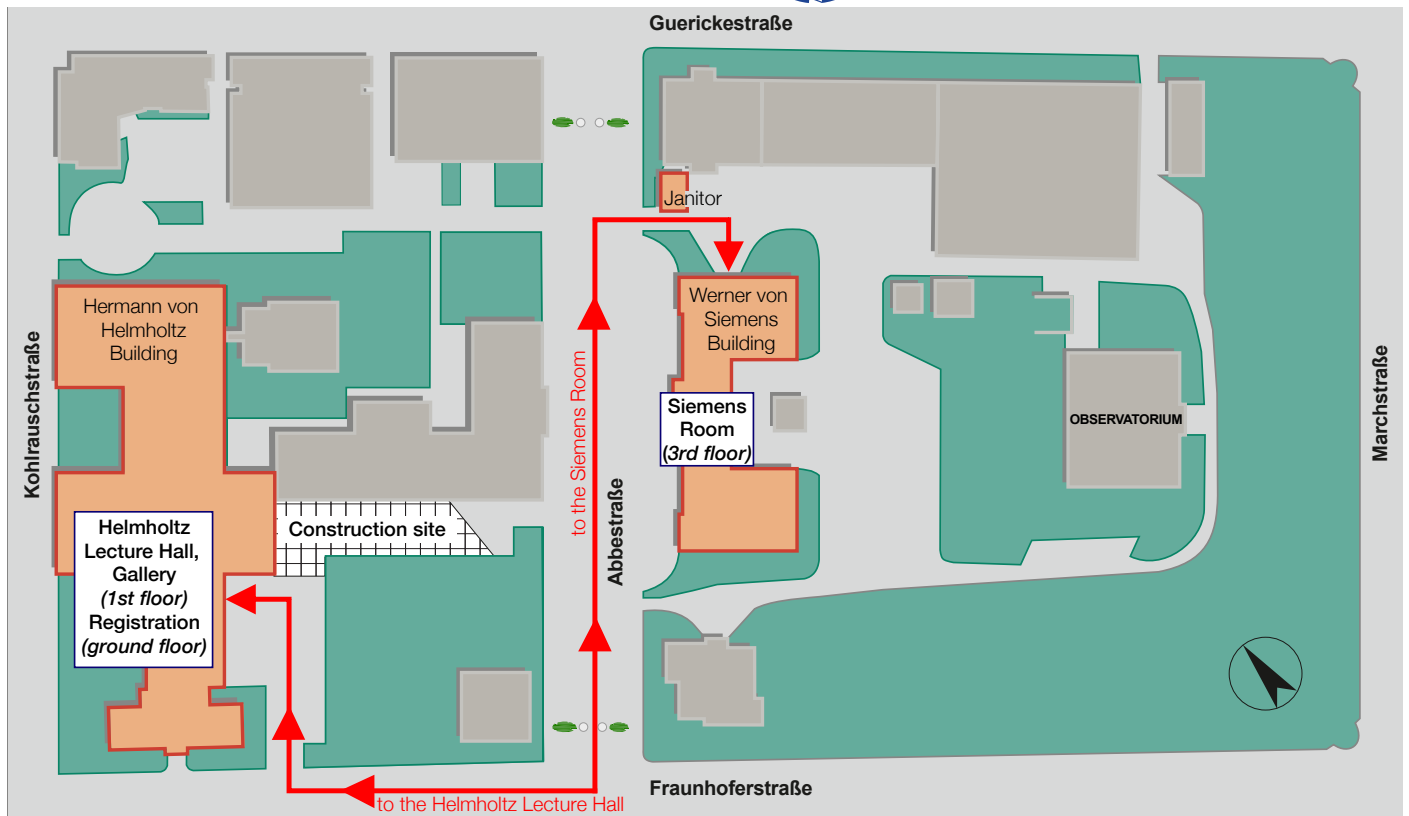

BMS 2015 Venue

Physikalisch-Technische Bundesanstalt (PTB)

Registration: Hermann von Helmholtz Building

Fraunhoferstr. 11-12

10587 Berlin Charlottenburg, Germany

Berlin Charlottenburg